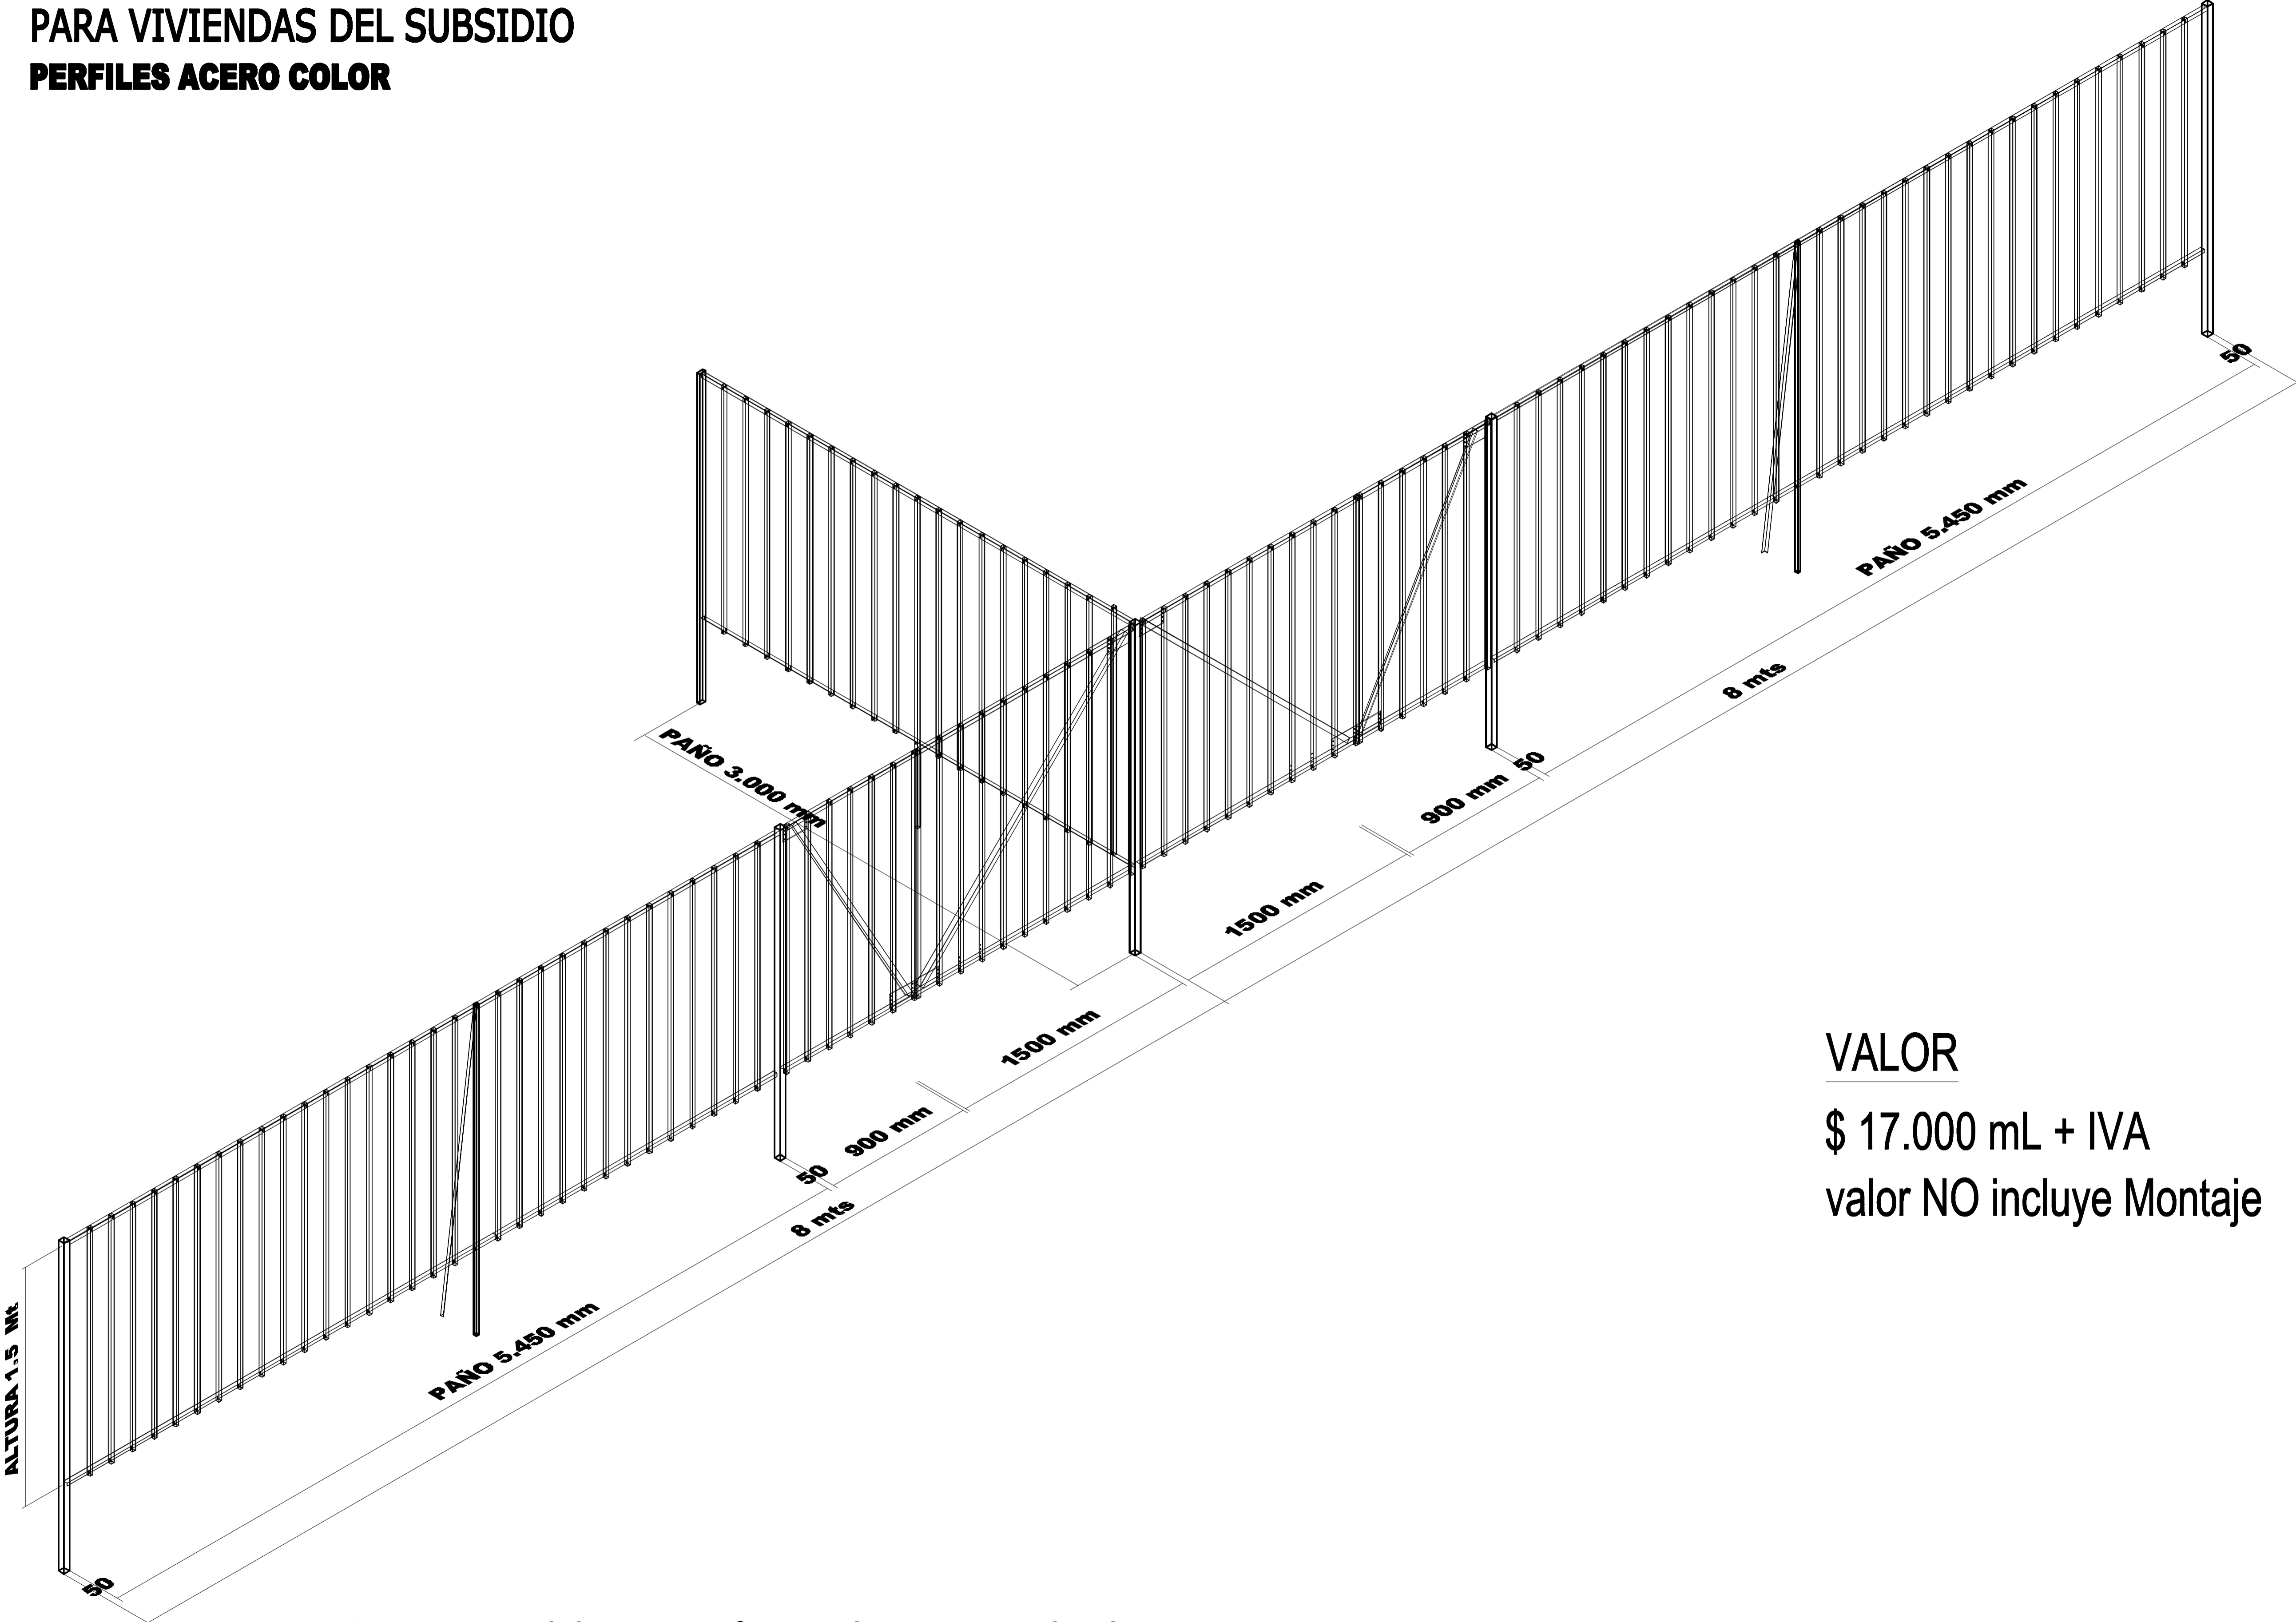

**CONJUNTO REJA ECONÓMICA ALTERNATIVA N°1
PARA VIVIENDAS DEL SUBSIDIO
PERFILES ACERO COLOR**

VALOR
\$ 17.000 mL + IVA
valor NO incluye Montaje

NOTA: Las Medidas son Referenciales- Excepto la Altura