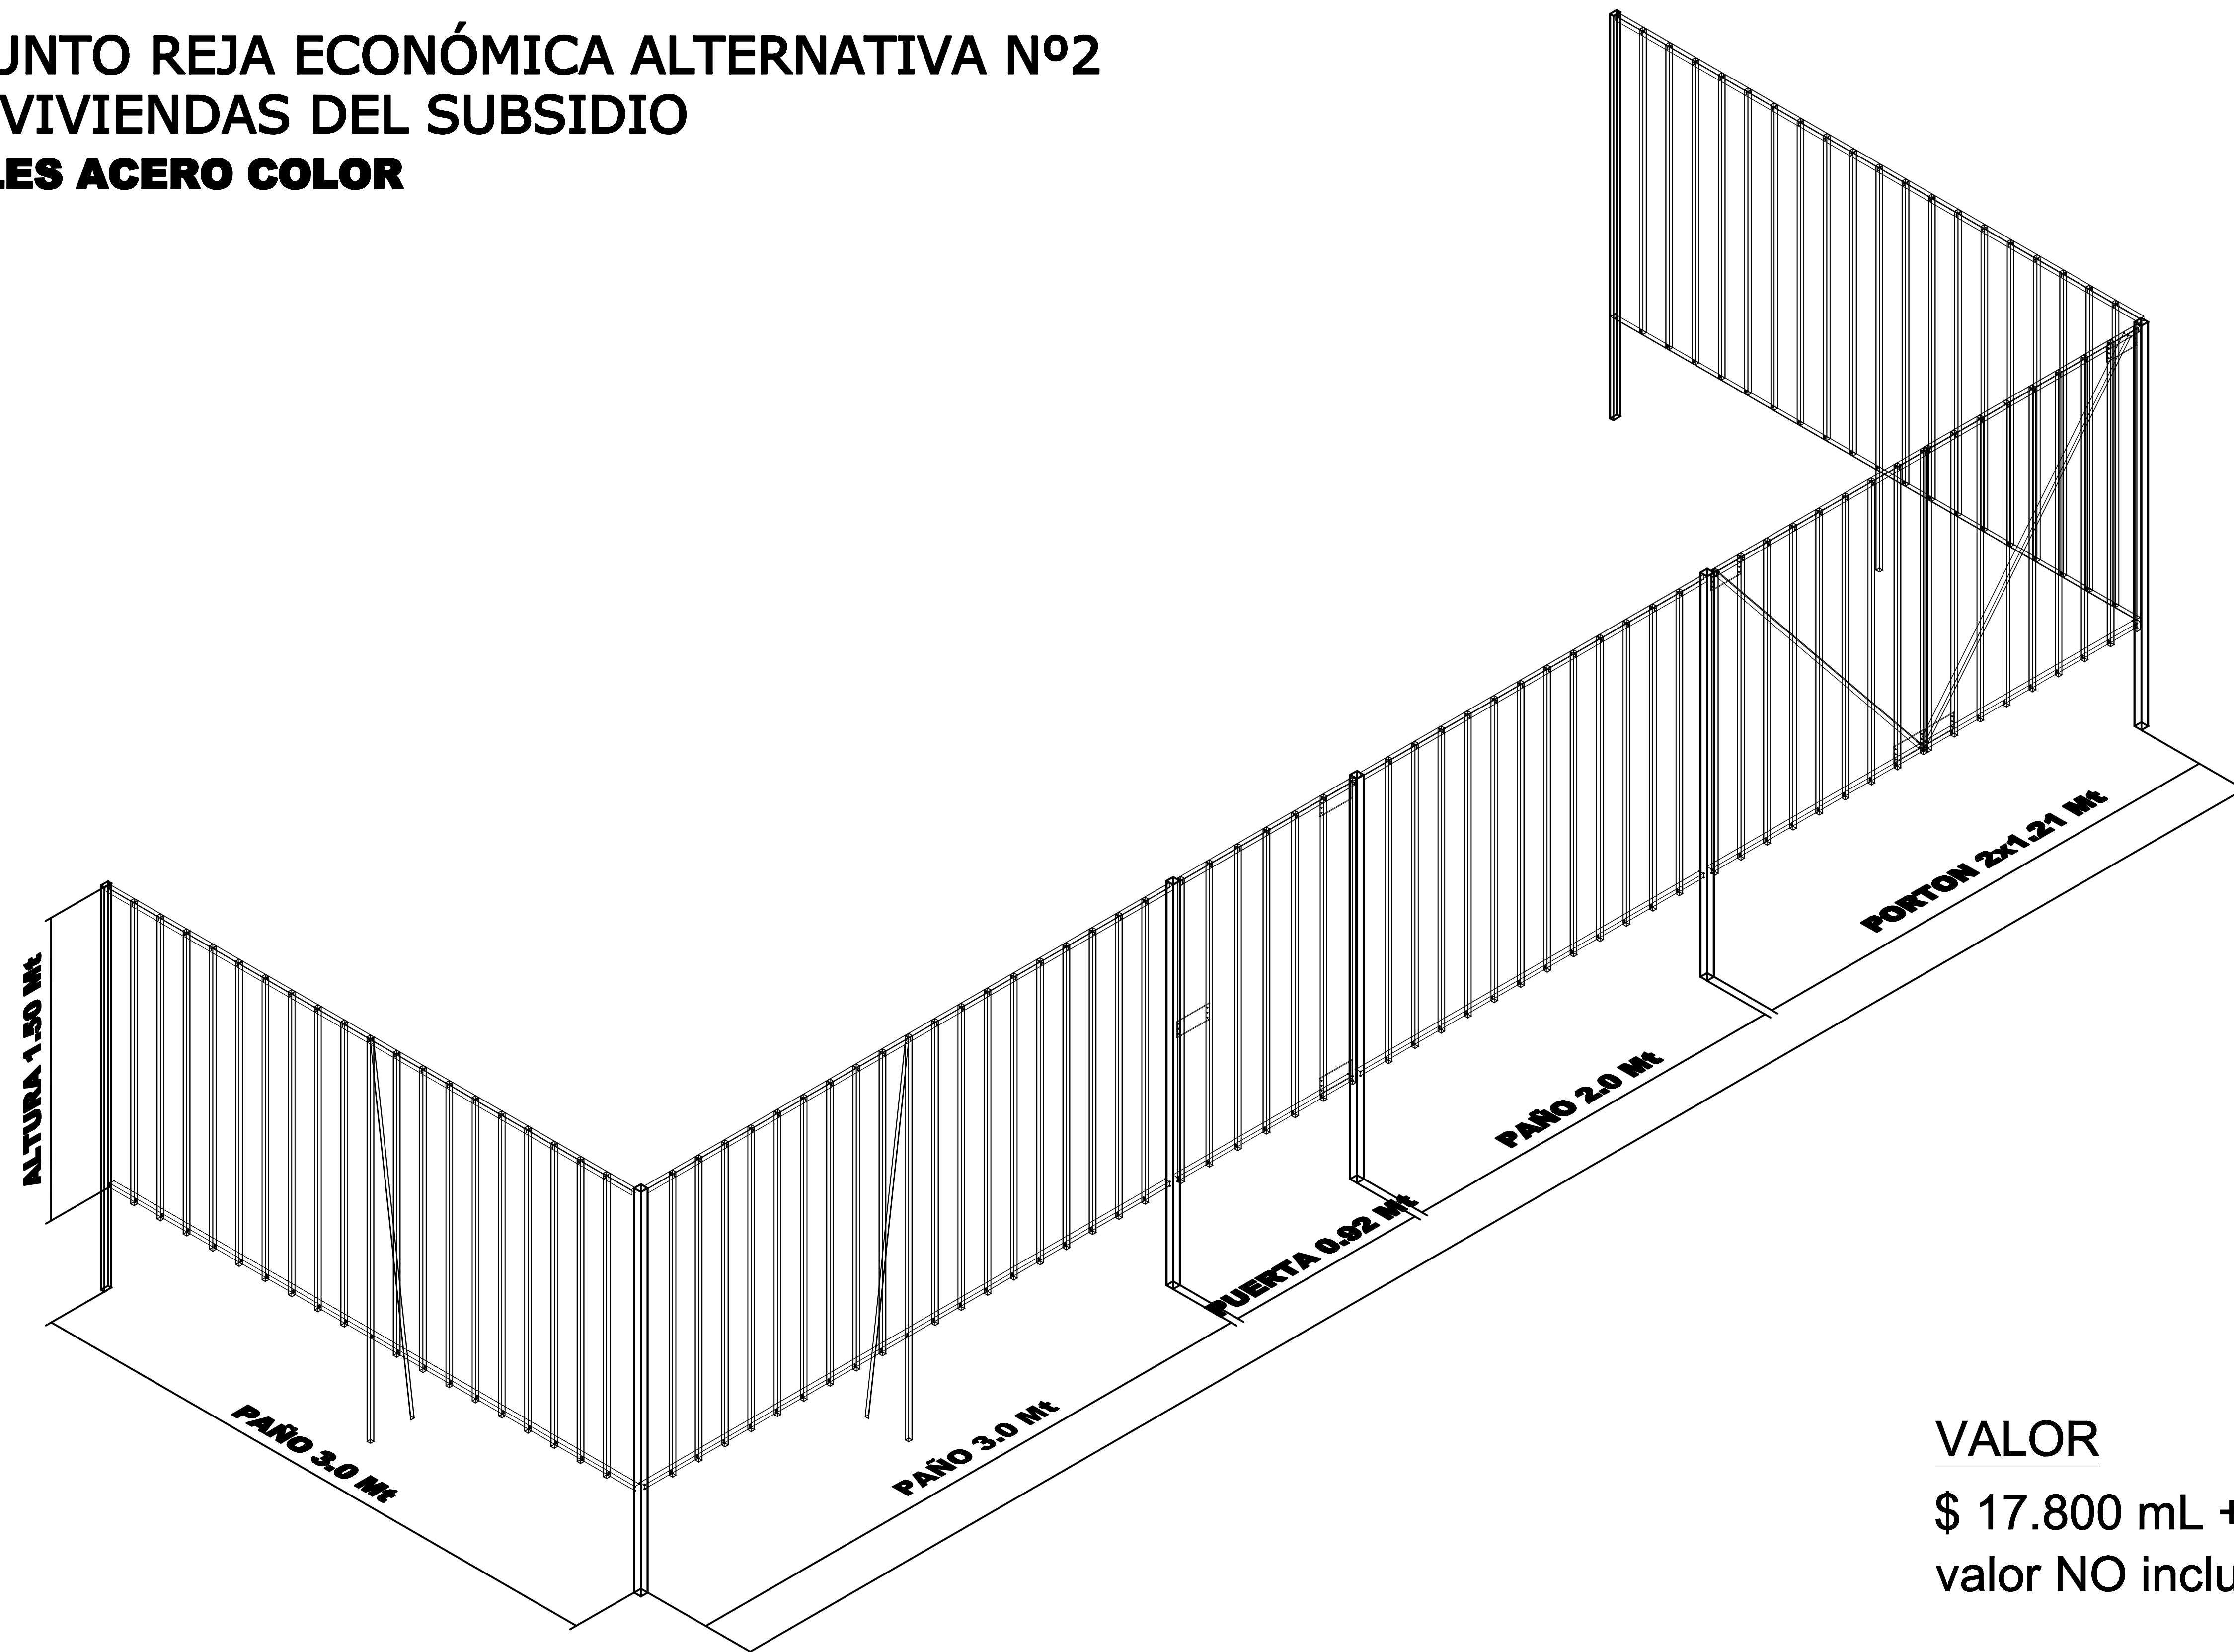

**CONJUNTO REJA ECONÓMICA ALTERNATIVA N°2
PARA VIVIENDAS DEL SUBSIDIO
PERFILES ACERO COLOR**

VALOR

\$ 17.800 mL + IVA

valor NO incluye Montaje

NOTA: Las Medidas son Referenciales - Excepto la Altura